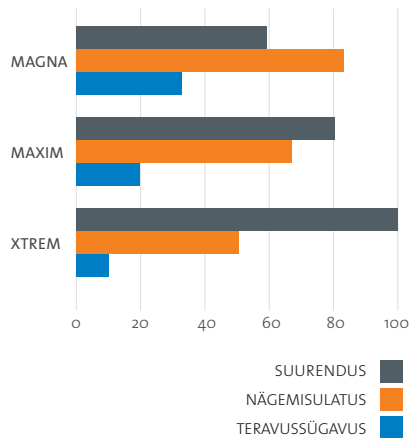

SISSEHITATUD ERGONOOMIKA

Patenteeritud tehnoloogia Pentarooft Prism abil kallutatakse tavapärane otsesuunaline vaateväli allapoole. See toob suurendatud kujutise kõrgemale ja vähendab vajadust kaela ettepoole painutada.

KVALITEETSEIM OPTIKA

Luupide mitmekihilise pinnakattega kaetud mineraalklaasist läätsed koos peegeldusvastase kaitsega töödeldud kattekihiga tagavad suurendatud alal parima võimaliku nägemisteravuse. Prilliklaaside katmiseks kriimustuste ja peegelduse vastu kasutame uusimat olemasolevat meetodit. Lisaks sellele, et läbi optilise vahendi on maailmapilt teravam, on nüüd seda vahendit ka lihtne puhtana hoida.

MO ERGONOOMILINE OPTIKA

MO VinKep luubid on varustatud kõigi meie ainulaadsete kasutaja ergonoomikat täiustavate optiliste omadustega. See tähendab, et optiline vahend aitab teil töötades automaatselt õiget kehaasendit hoida.

LUUPIDE OPTILISED OMADUSED

Saadaval on kolme eri liiki luupe. Nende optilised omadused erinevad suurendusastme, nägemisulatuse ja teravussügavuse poolest. Füüsikaseadustele tuginedes tähendab võimsam suurendus alati kahe teise omaduse taseme vähenemist. Siiski võimaldab Kepleri teleskoop laiemat nägemisulatust võrreldes Galilei teleskoobiga, kuigi neil on samal tasemel suurendusvõimsus. Diagrammil on kirjeldatud MO VinKep luupide mudeleid, võttes aluseks MO luupide kogu tootevaliku.