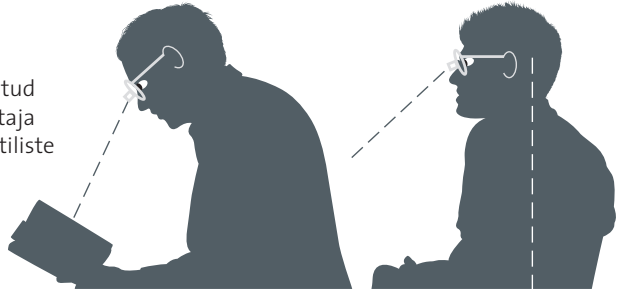

MO ERGONOOMILINE OPTIKA

MO VinKep luubid on varustatud kõigi meie ainulaadsete kasutaja ergonoomikat täiustavate optiliste omadustega. See tähendab, et optiline vahend aitab teil töötades automaatselt õiget kehaasendit hoida.

LUUPIDE OPTILISED OMADUSED

Saadaval on kolme eri liiki luupe. Nende optilised omadused erinevad suurendusastme, nägemisulatuse ja teravussügavuse poolest. Füüsikaseadustele tuginedes tähendab võimsam suurendus alati kahe teise omaduse taseme vähenemist. Siiski võimaldab Kepleri teleskoop laiemat nägemisulatust võrreldes Galilei teleskoobiga, kuigi neil on samal tasemel suurendusvõimsus. Diagrammil on kirjeldatud MO VinKep luupide mudeleid, võttes aluseks MO luupide kogu tootevaliku.